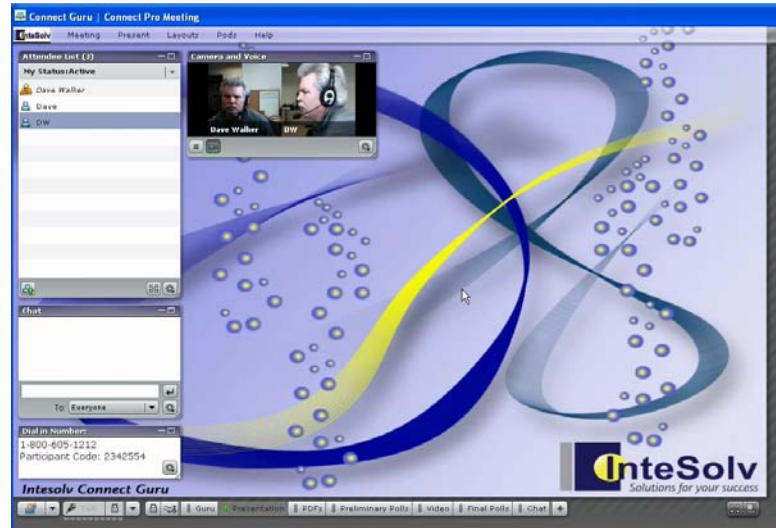

項目

Connect Pro